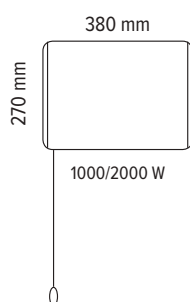

DÉCOUVREZ ÉGALEMENT NOTRE GAMME ISÉO

Iséo soufflant 1000/2000w