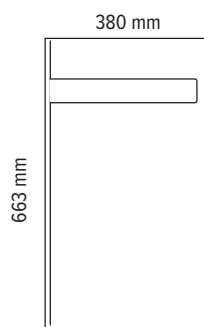

Iséo Bains 1200w