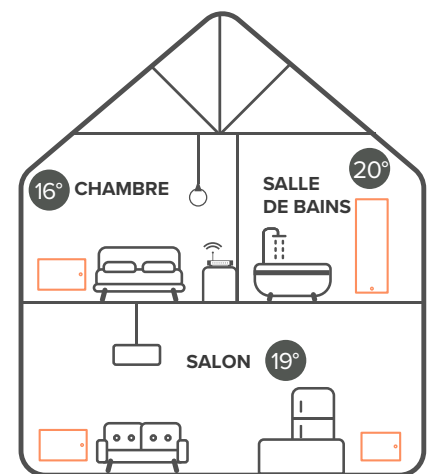

LES PLUS QUI FONT LA DIFFÉRENCE

- → PILOTAGE À DISTANCE
- → PILOTABLE PAR LA VOIX
- → CONFORT INTELLIGENT GRÂCE AUX ALGORITHMES MULLER INTUITIV
- → PLANNING DE CHAUFFE PIÈCE PAR PIÈCE ET AJUSTABLE EN TEMPÉRATURE.*
- → SUIVI DES CONSOMMATIONS

EN MODE CONNECTÉ

- → Les radiateurs s'organisent en système.
- → Ils analysent les habitudes de fréquentation et tiennent compte des caractéristiques du logement.
- → Les algorithmes anticipent les temps de mise en chauffe, optimisent le niveau de température, proposent des aménagements du planning de chauffe.

Les radiateurs partagent leur intelligence pour obtenir le confort souhaité au bon moment tout en traquant en permanence la moindre source de gaspillage.